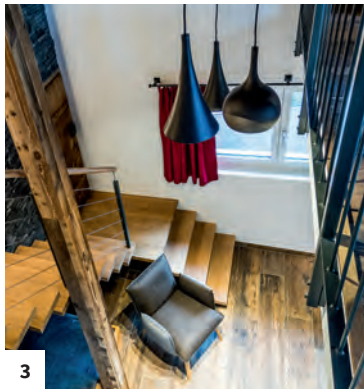

20 JAHRE ERFAHRUNG!  
Ausführung der E-Installation

1

2

1. Blick in das 140 m<sup>2</sup> große Appartement.
2. Stiegenaufgang in der zweigeschößigen Wohnung.
3. Rustikales Ambiente mit modernen Details.
4. Holz, Altholz und Loden prägen die Ausstattung der Zimmer.